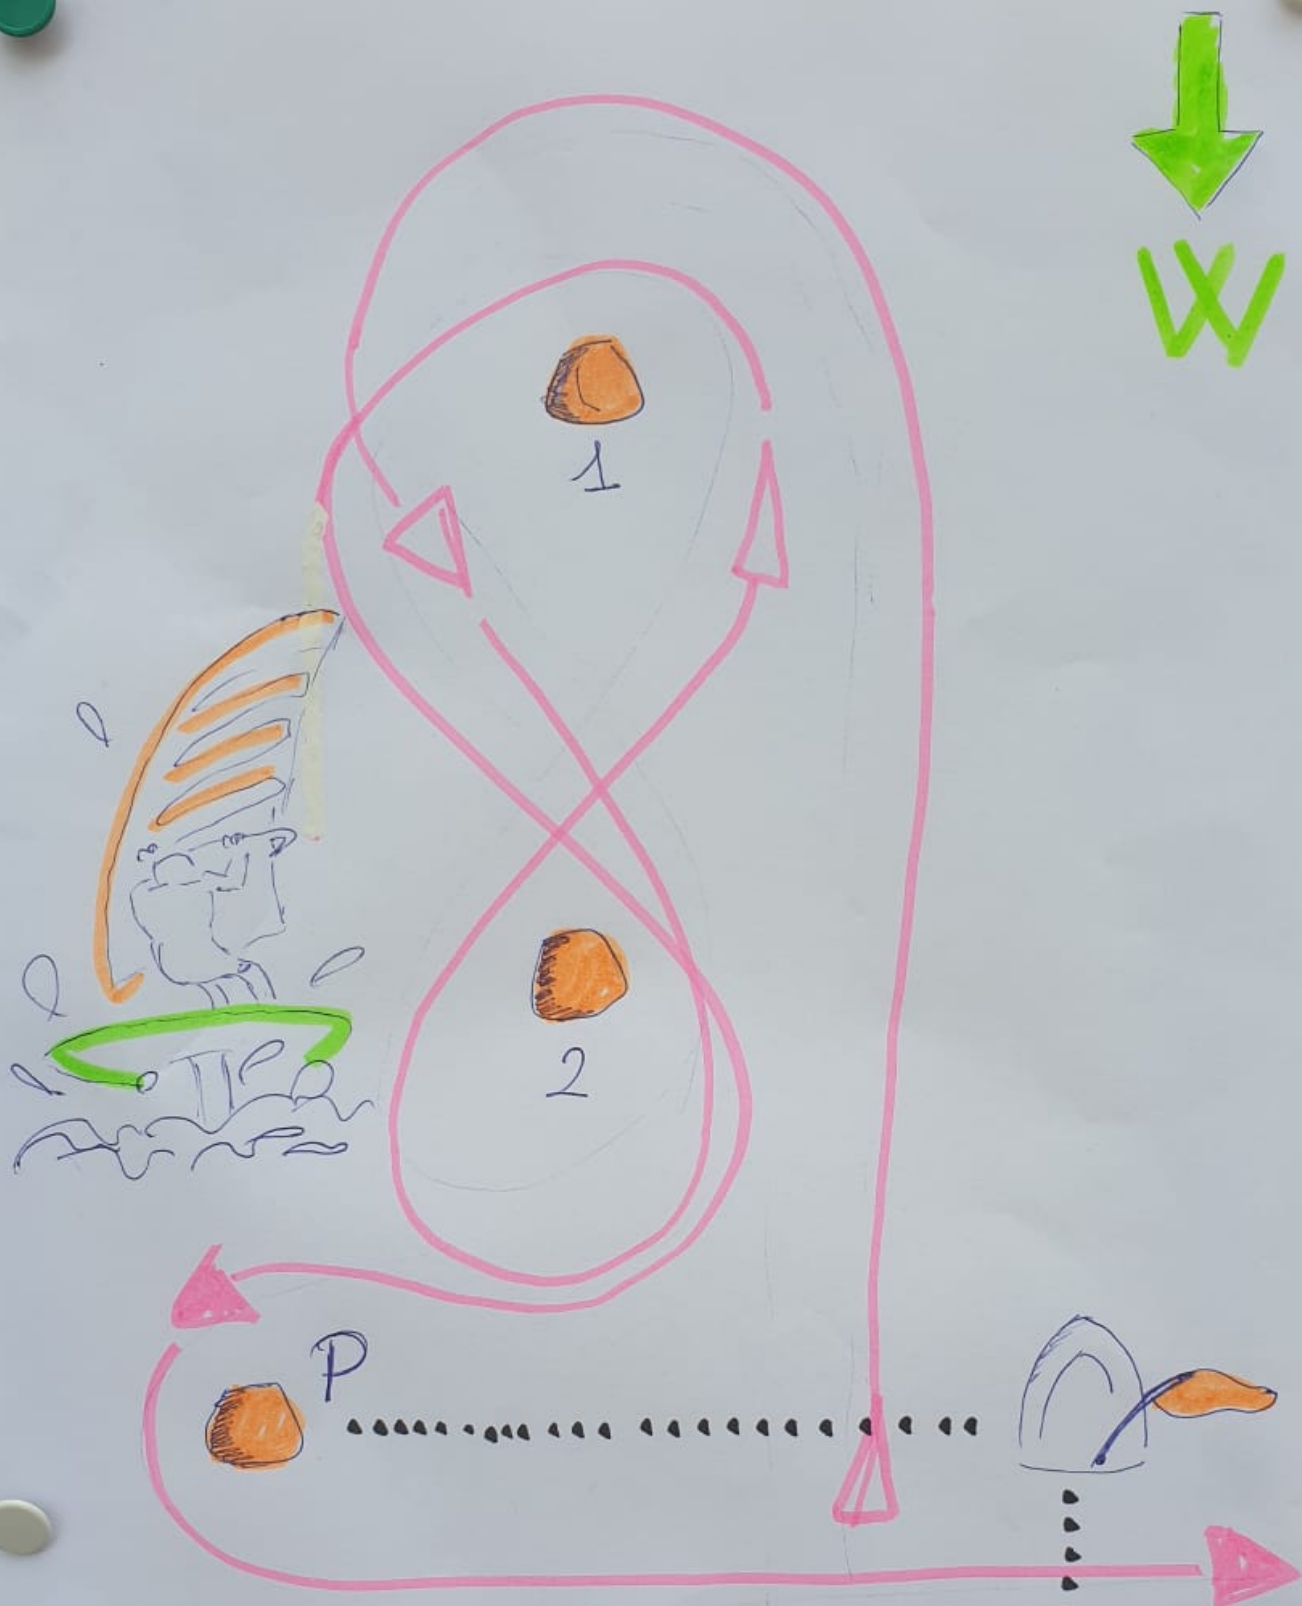

PERCORSO DEL 13 OTTOBRE 2019

Percorso: P 1 2 1 2 P A

BOE: 1, 2, P TRONCO CONICHE ARANCONI
A BOETTA ARANCONE CON ASTA GREEN FLAG

LINEA DI PARTENZA: TRA UN'ASTA DI BANDIERA ARANCONE SU BARCA COMITATO E LA BOA P

LINEA DI ARRIVO: TRA UN'ASTA CON BANDIERA ARANCONE SU BARCA COMITATO E LA BOA A